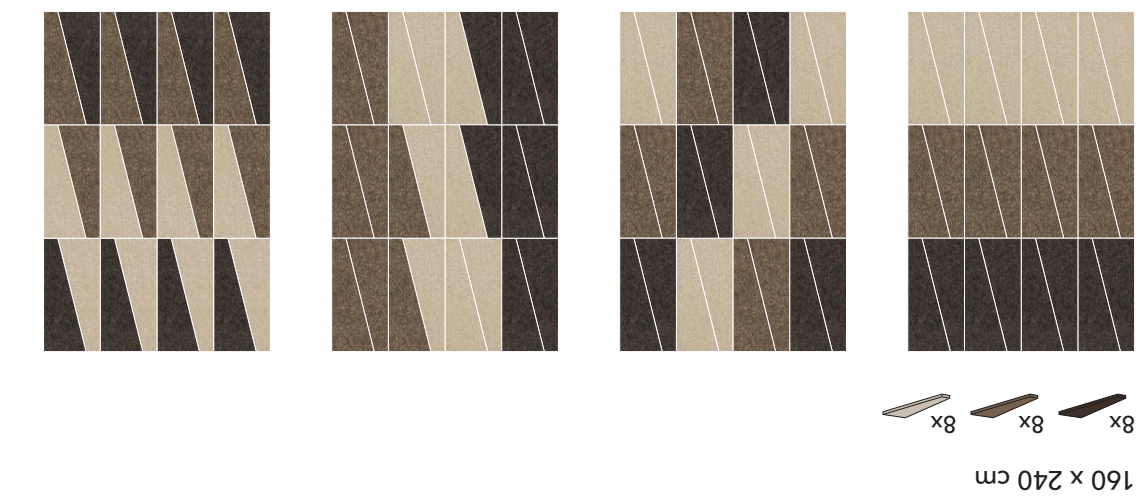

Ihrer Phantasie sind keine Grenzen gesetzt.
There are no limits to your fantasy.

Diese Beispiele sind ein Teil der unendlichen Verlegungsmöglichkeiten. These examples are a fraction of the infinite possibilities for installation.

TEPPICHMUSTER

CARPET PATTERNS