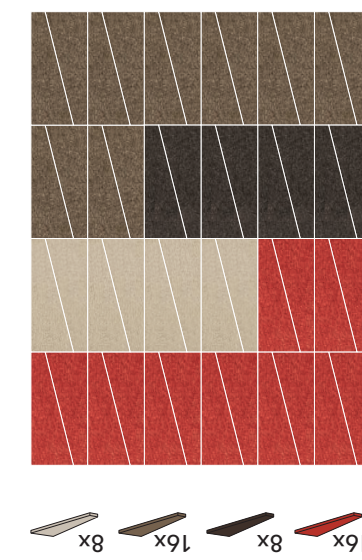

Ihrer Phantasie sind keine Grenzen gesetzt.
There are no limits to your fantasy.

Diese Beispiele sind ein Teil der unendlichen Verlegungsmöglichkeiten. These examples are a fraction of the infinite possibilities for installation.

TEPPICHMUSTER

CARPET PATTERNS